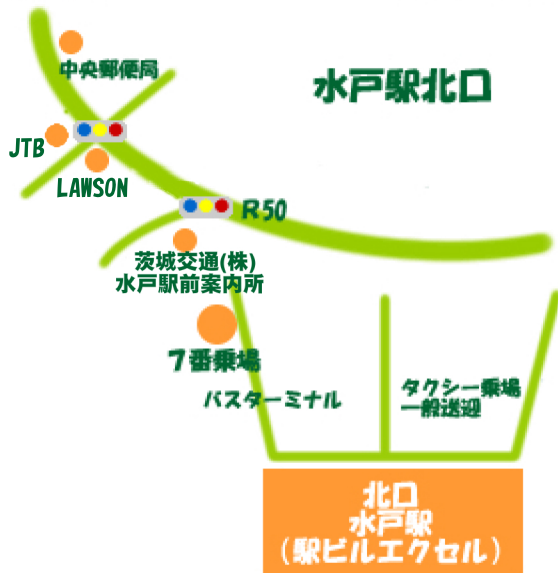

水戸駅からのご案内

JR常磐線水戸駅 北口へ
駅前よりバス・タクシーにて約20分
茨大前営業所より徒歩1分

茨大方面

茨大前

バス
7番乗場 茨大前営業所行
もしくは
5番乗場 新原経由 茨大前営業所行
にご乗車ください。
(約20分乗車)
終点茨大前営業所で下車してください。

エイブルネットワーク
水戸茨城大学前店
(有)加倉井総業
TEL: 029-225-2738